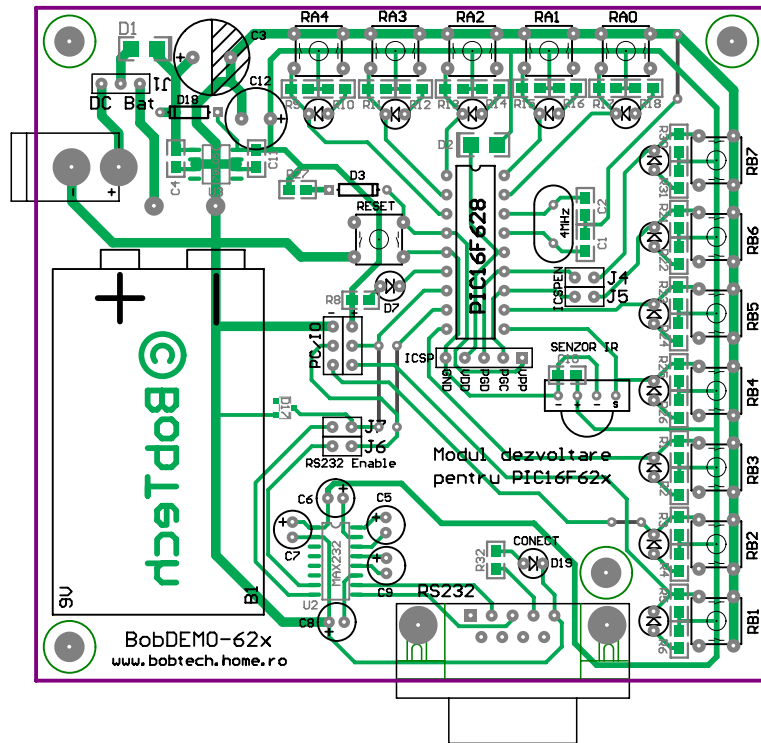

BobDemo628 - Sistem dezvoltare aplicatii cu PIC16F628 ver1
Copyright © 2005 Radu Igret. Toate drepturile rezervate
BobTech - Home Automation www.bobtech.home.ro

Acest document poate fi folosit numai pentru uz personal.
Este interzisa reproducerea sau folosirea sa in scopuri comerciale.